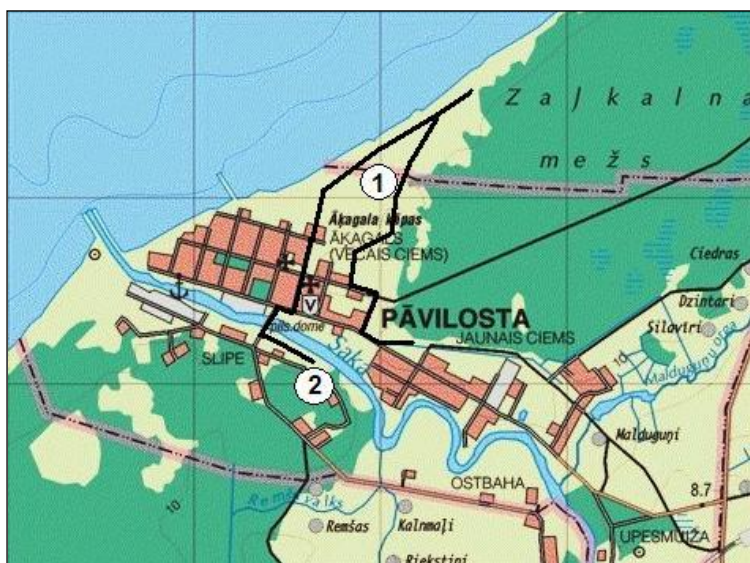

Maršruts 2

Pāvilosta

Nokļūšana: Maršruts atrodas Pāvilostas pilsētas teritorijā, Liepājas-Ventspils šosejas P111 kreisajā malā. Attālums no Liepājas 54 km, no Ventspils 70 km.

Transporta novietošana: Automašīnu var ērti novietot stāvlaukumos pie Pāvilostas novadpētniecības muzeja, Kalna ielas kempingā vai citās piemērotās vietās.

Attālums un laiks: Maršruta garums 4 km. Pārgājiena ilgums nav noteikts.

Īpašas norādes: Nav

Norādes un labiercības: Stāvlaukumos pie

Pāvilostas novadpētniecības muzeja, Kalna ielas kempinga un Pāvilostas TIC.

Tuvākie maršruti: "Akmensrags", "Rīvas loki", "Stādi".

Sezona: Dienas tauriņu vērošana sezona ilgst no aprīļa līdz augustam.

Rīts												
Diena												
Vakars												
Nakts												
	jan	feb	mar	apr	mai	jūn	jūl	aug	sep	okt	nov	dec

Pārvietošanās veids: Maršruts paredzēts tikai pārgājieniem.

	Ziema	Pavasaris	Vasara	Rudens
Kājām				
Slēpes				
Velosipēds				
Auto				
Laiva				

Kopā maršrutā konstatētas 30 dienas tauriņu sugas. Maršrutā ietilpst Sakas upes piekrastes pļavas un Pāvilostas pelēkā kāpa. Pelēkajā kāpā sastopamas divas Latvijā reti sastopamas tauriņu sugas – lielais māršilu zilenītis un mazais atraitnīšu raibenis. Lielais māršilu zilenītis Latvijā atrasts vēl tikai Ādažu un Daugavpils apkārtnē. Šī zilenīša kāpuri izliekoties par skudrām un izdalot speciālas smaržvielas, pārziemo to pūžņos un barojas ar skudru olām un kāpuriem.