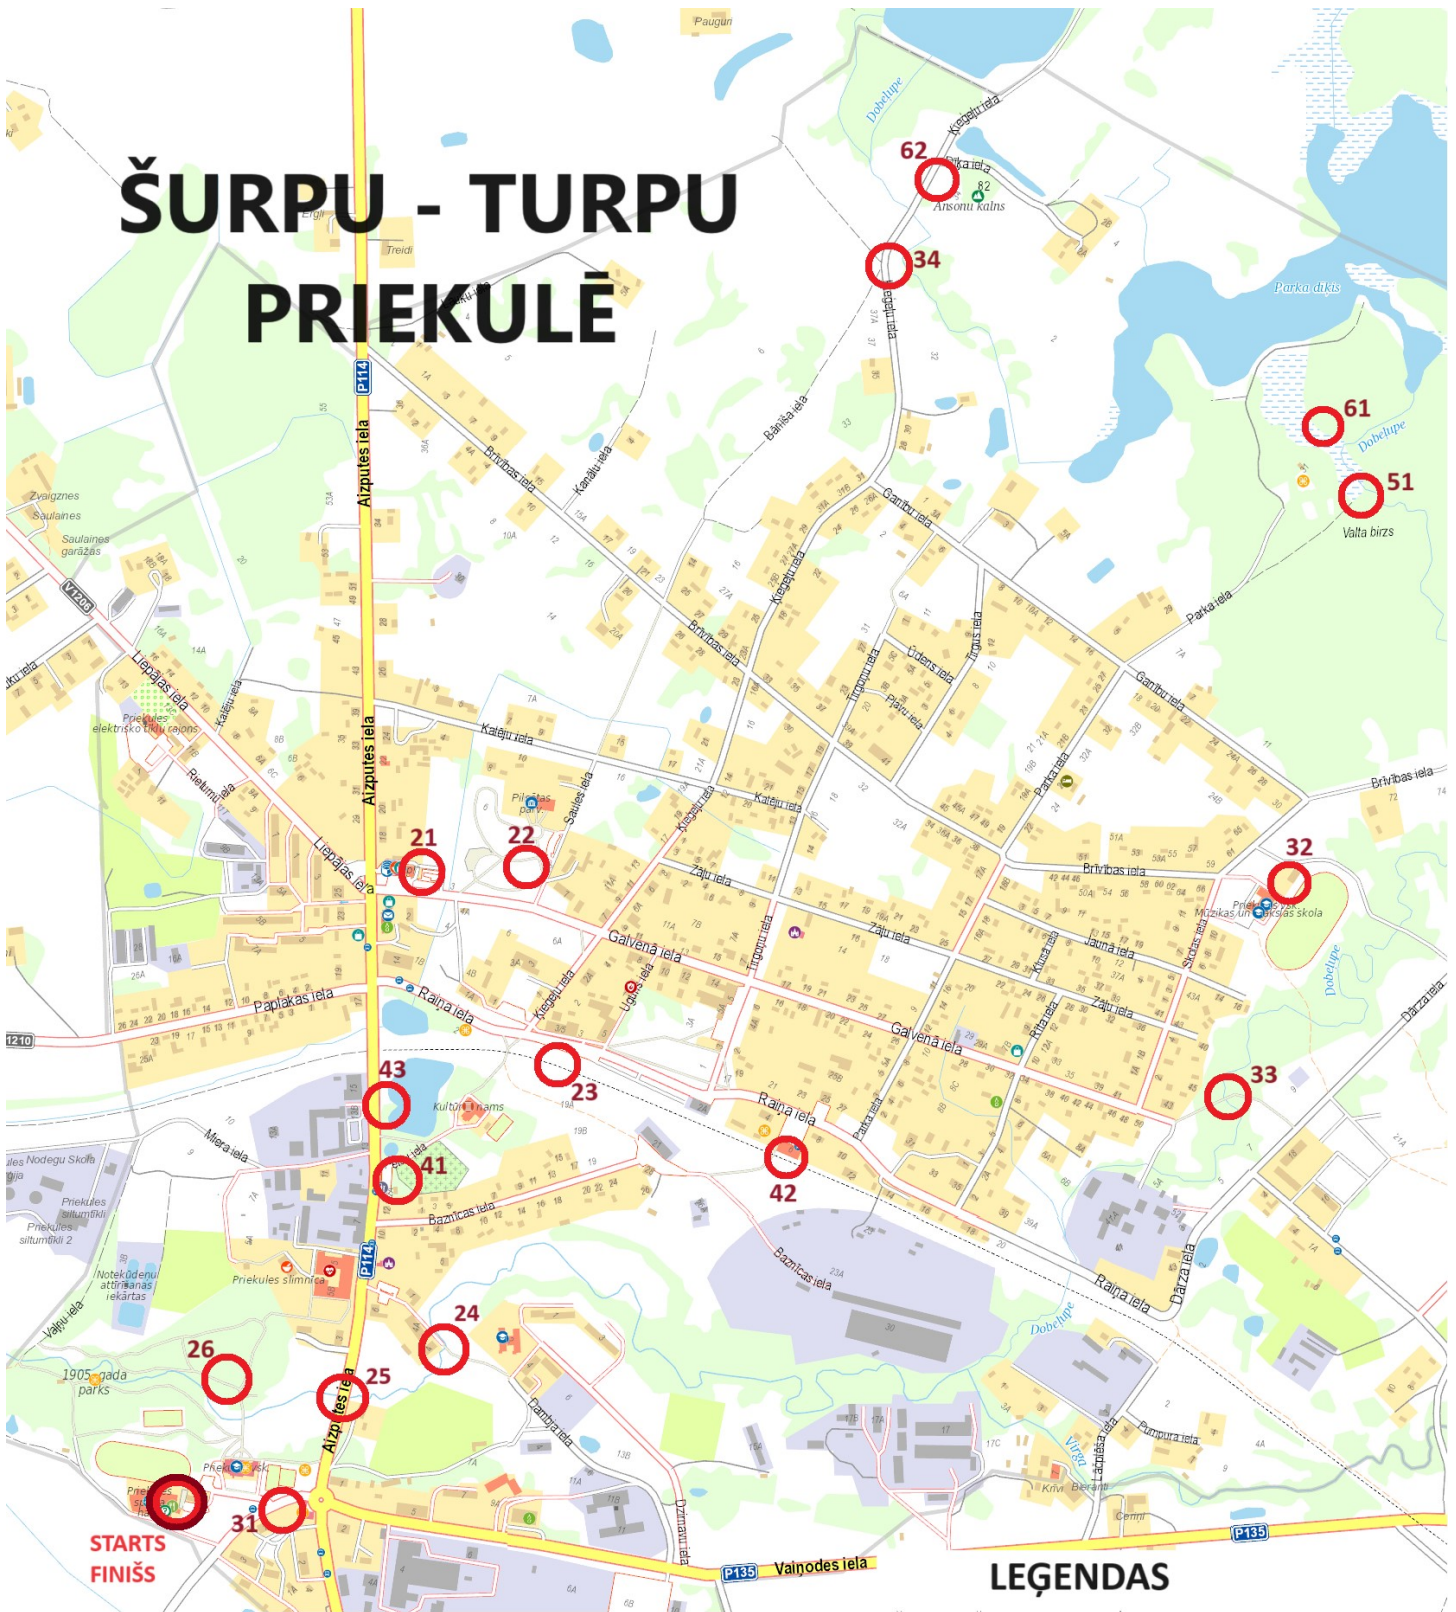

ŠURPU - TURPU PRIEKULĒ

- | | | | |
|--|-------------------------------------|--------------------------|--------------------------------|
| 21 Stūrī zem jumta | 25 Margas R puse | 33 Tiltiņš | 43 Prieks mājo Priekulē |
| 22 Soliņš ZA | 26 Putnu būrītis | 34 Laternas stabs | 51 Laipa |
| 23 Pretī ēkai ar kolonnām, metāls | 31 Aiz spārnotā kalēja | 41 Dižkoks | 61 Ozols takas malā |
| 24 Slēdzene | 32 Gleznojums uz ēkas - kāja | 42 Durvis | 62 Celms zem ozola |

LEĢENDAS