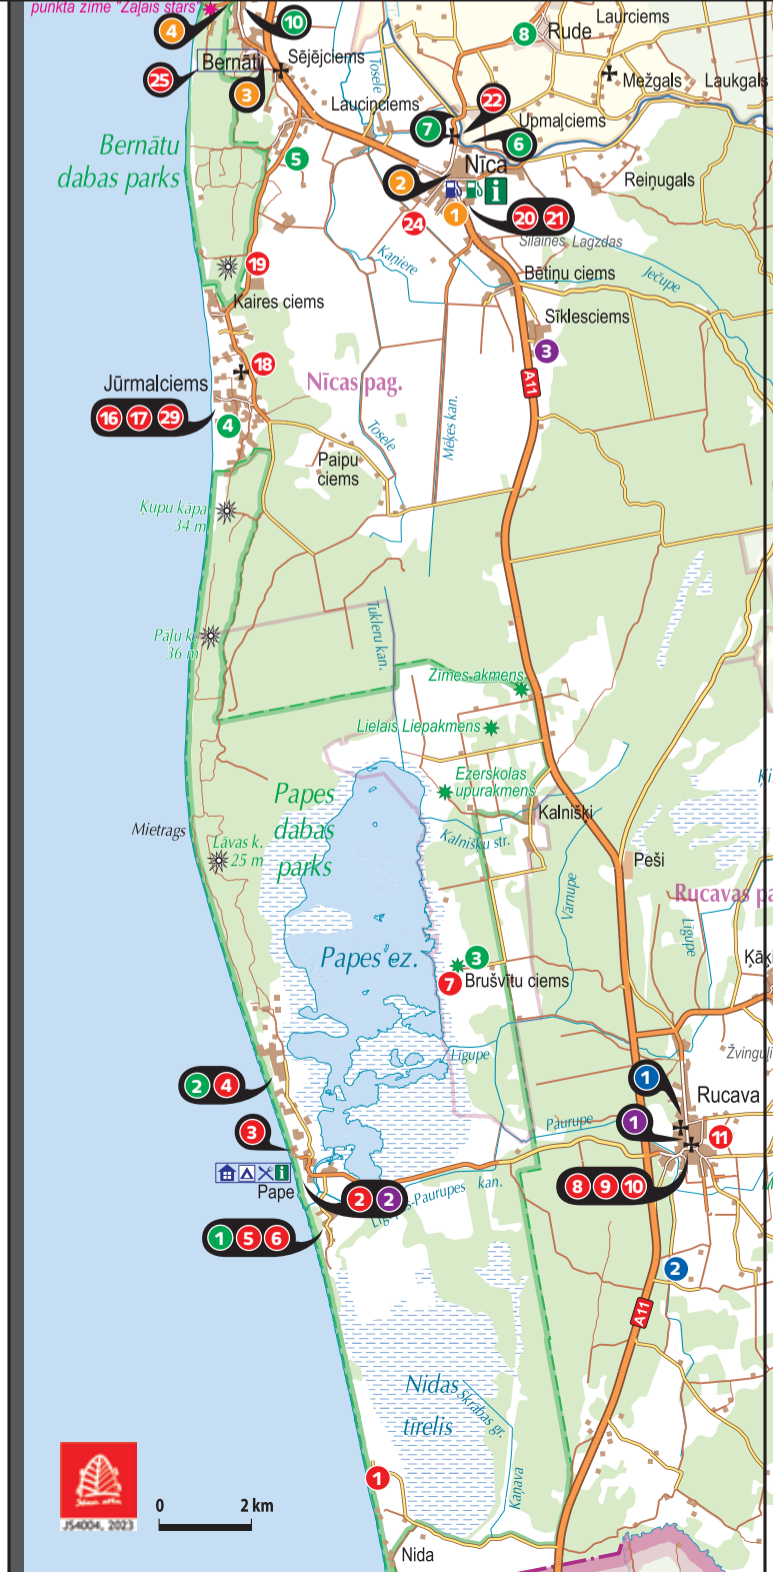

DIENVIDKURZEMES NOVADS

KARTE

DIENVIDKURZEMES NOVADS

TŪRISMA INFORMĀCIJA

- **Aizpute un apkārtnē**
  - Atmodas iela 16, Aizpute ☎ +371 28617307
- **Grobiņas 24/7 tūrisma informācijas punkts**
  - Dzērves laukums, Grobiņa
- **Nīca un apkārtnē**
  - "Pienotava", Nīca, Nīcas pagasts ☎ +371 29458532
- **Priekule un apkārtnē**
  - Aizputes iela 1a, Priekule ☎ +371 26132442
- **Ziemeļu un apkārtnē**
  - "Jūras māja", Ziemeļi, Vērgāles pagasts ☎ +371 29437166
- **Durbes, Kazdangas apkārtnē**
  - ☎ +371 29103813
- **Embūte un apkārtnē**
  - Embūte 1, Embūtes pagasts ☎ +371 26626307
- **Pāvilosta un apkārtnē**
  - Dzintaru iela 2, Pāvilosta ☎ +371 29121894
- **Rucava un apkārtnē**
  - "Centra dzimnava", Rucava, Rucavas pagasts ☎ +371 29134903
- **Pape un apkārtnē**
  - "Dzintarveļi", Pape, Rucavas pagasts (vasarā) ☎ +371 29134903

www.dienvidkurzeme.travel
@dienvidkurzeme.travel
@DienvidkurzemeTravel
☎ +371 22024940